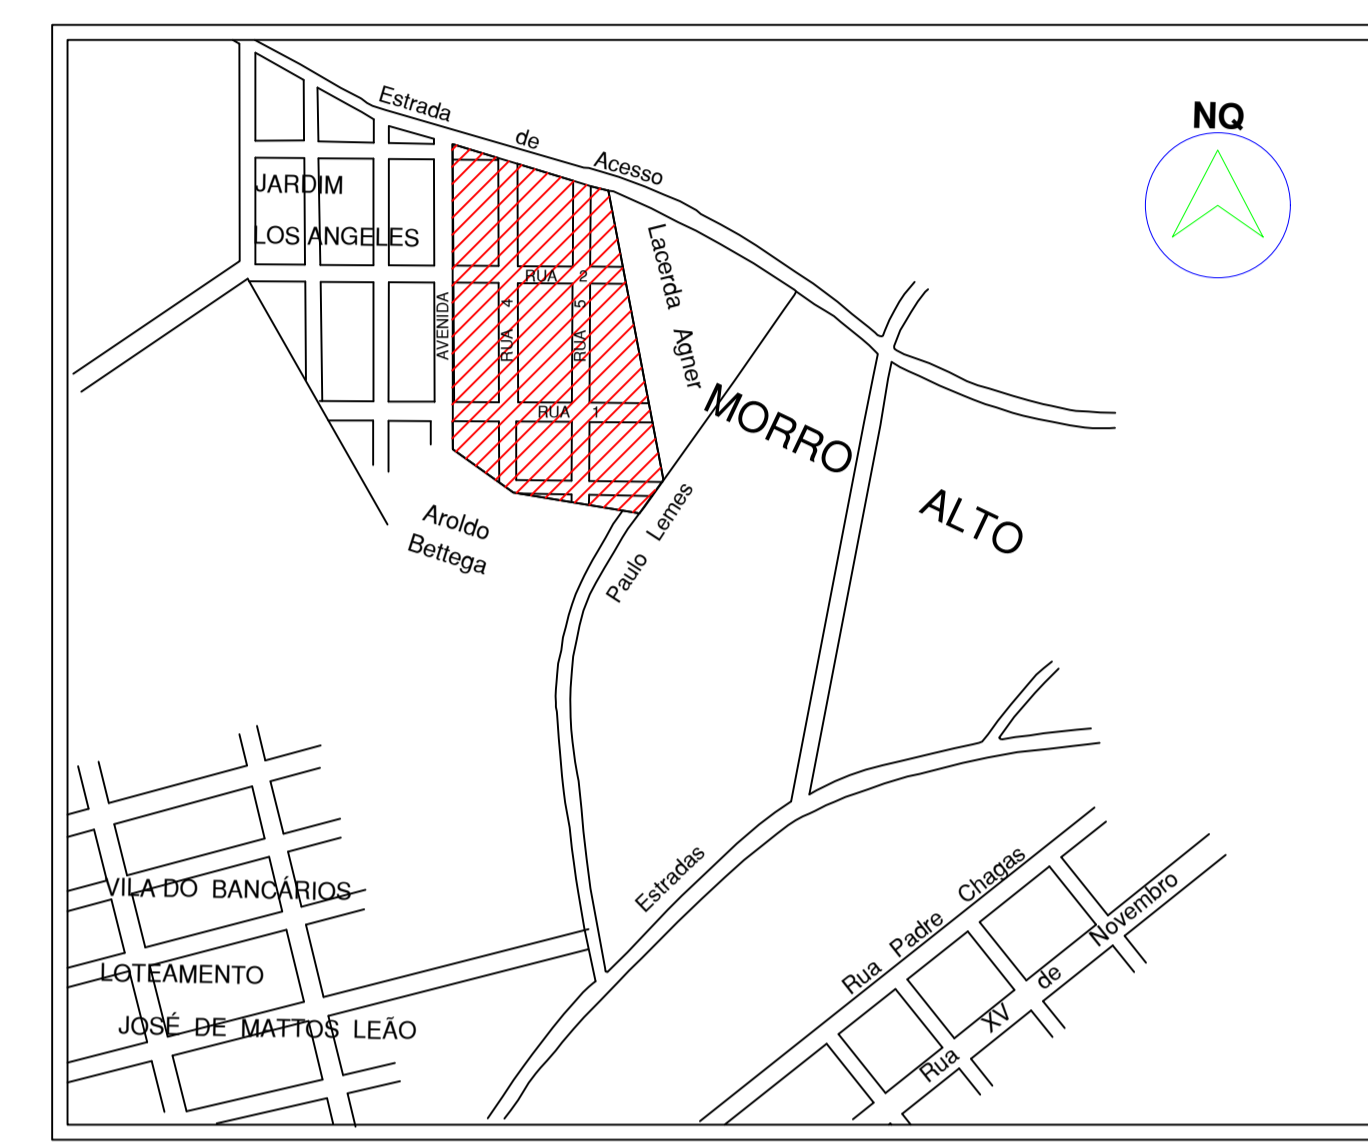

JARDIM LOS ANGELES
Matilde Abicalaff

PLANTA DE SITUAÇÃO

SECRETARIA DE HABITAÇÃO E URBANISMO DEPARTAMENTO DE TERRAS E CARTOGRAFIA			
Município:	GUARAPUAVA	Loteamento:	MORRO ALTO - LOS ANGELES
Distrito:	SEDE	Proprietário:	LEONIDAS DE LACERDA LOURES
Bairro:	MORRO ALTO	Responsável Técnico:	Roberto Abicalaff
Área(m ²):	78.362,00	Desenho(dwg):	GibertoLopes
		Data:	29/04/2019
		Atual. Desenho:	
		Data:	
		Topografia:	D.T.C
		Escala:	1:1.000
		Data:	
		Desenho:	