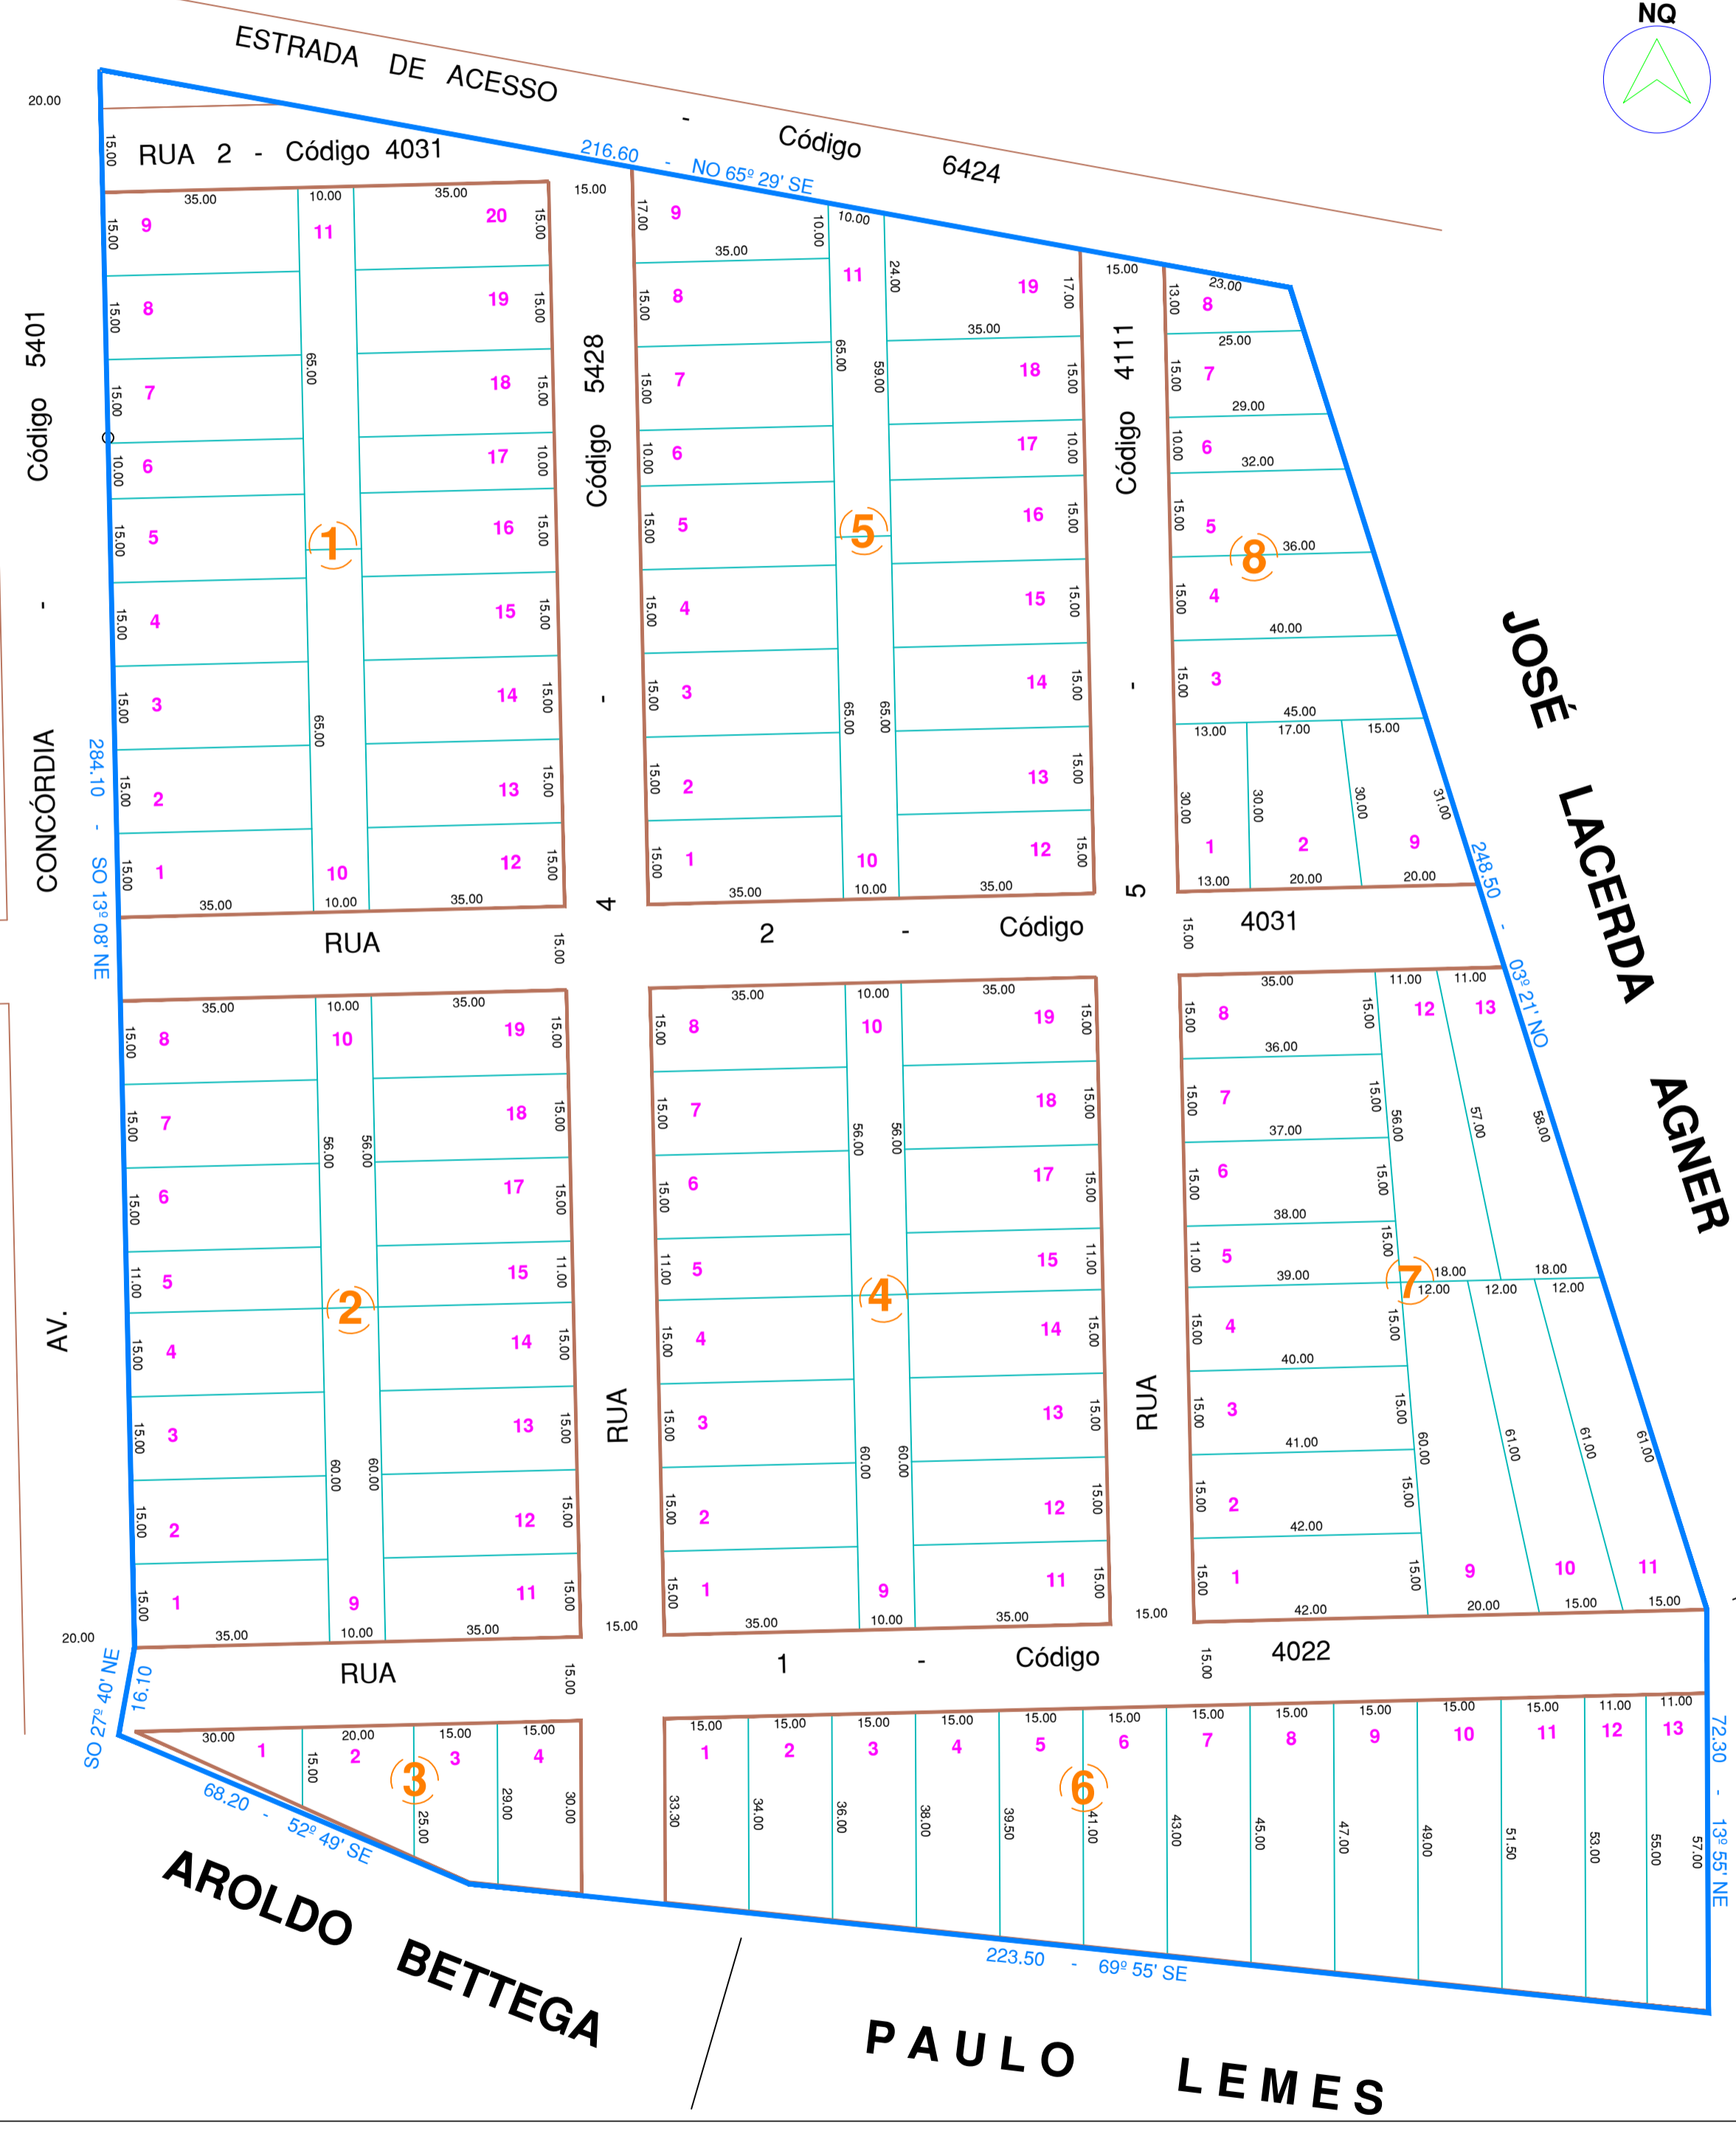

JARDIM LOS ANGELES
Matilde Abicalaff

PLANTA DE SITUAÇÃO

SECRETARIA DE HABITAÇÃO E URBANISMO DEPARTAMENTO DE TERRAS E CARTOGRAFIA			
Município:	GUARAPUAVA	Loteamento:	MORRO ALTO - LOS ANGELES
Distrito:	SEDE	Proprietário:	LEONIDAS DE LACERDA LOURES
Bairro:	MORRO ALTO	Responsável Técnico:	Roberto Abicalaff
Área(m ²):	78.362,00	Desenho(dwg):	GibertoLopes
		Data:	29/04/2019
		Atual. Desenho:	
		Data:	
		Topografia:	D.T.C
		Escala:	1:1.000
		Data:	
		Desenho:	