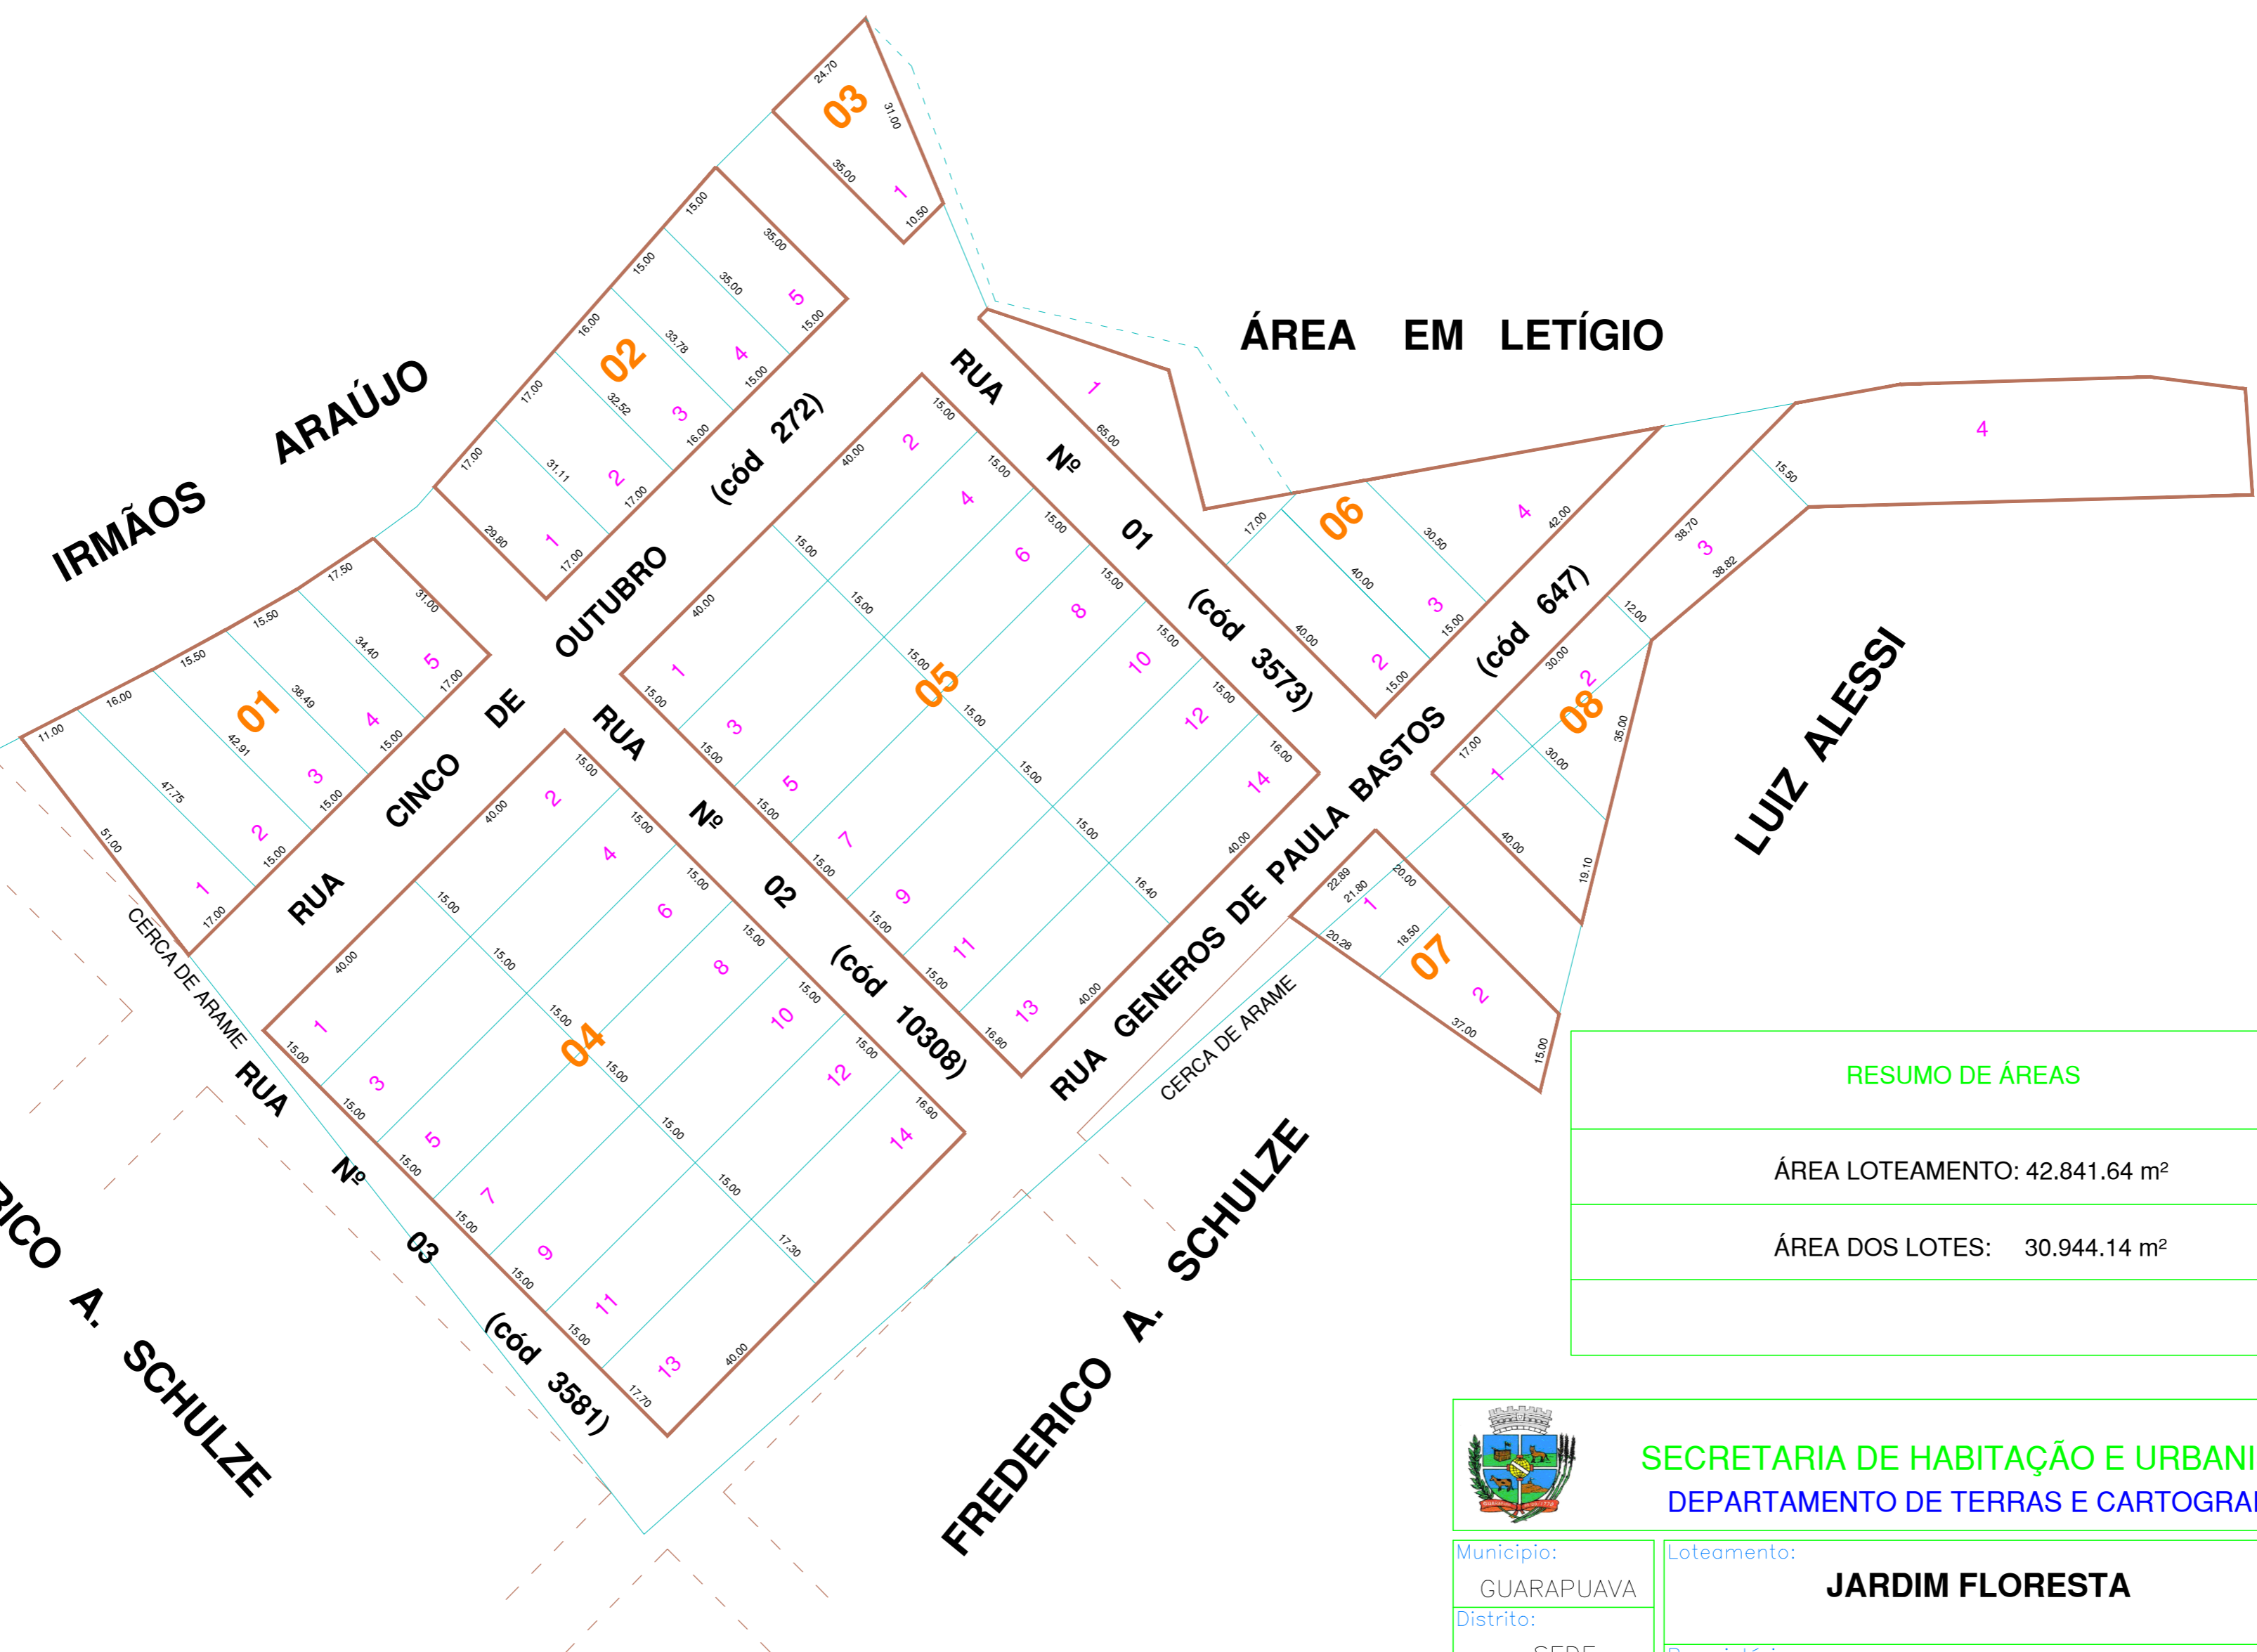

ÁREA EM LETÍGIO

IRMÃOS ARAÚJO

LUIZ ALESSI

FREDERICO A. SCHULZE

FREDERICO A. SCHULZE

RESUMO DE ÁREAS
ÁREA LOTEAMENTO: 42.841.64 m <sup>2</sup>
ÁREA DOS LOTES: 30.944.14 m <sup>2</sup>

SECRETARIA DE HABITAÇÃO E URBANISMO  
DEPARTAMENTO DE TERRAS E CARTOGRAFIA

Município: GUARAPUAVA	Loteamento: <b>JARDIM FLORESTA</b>	Escala: 1:1000
Distrito: SEDE	Proprietário: LEÔNIDAS DE LACERDA LOURES	Data: 30/08/1976
Bairro: SANTA CRUZ	Responsável Técnico:	Desenho: Gilberto E.da Silba
Área(m <sup>2</sup> ): 42.841,64	Desenho(dwg): GilbertoLopes	Topografia: D.T.C
	Data: 01/08/2017	Atual. Desenho: Data: