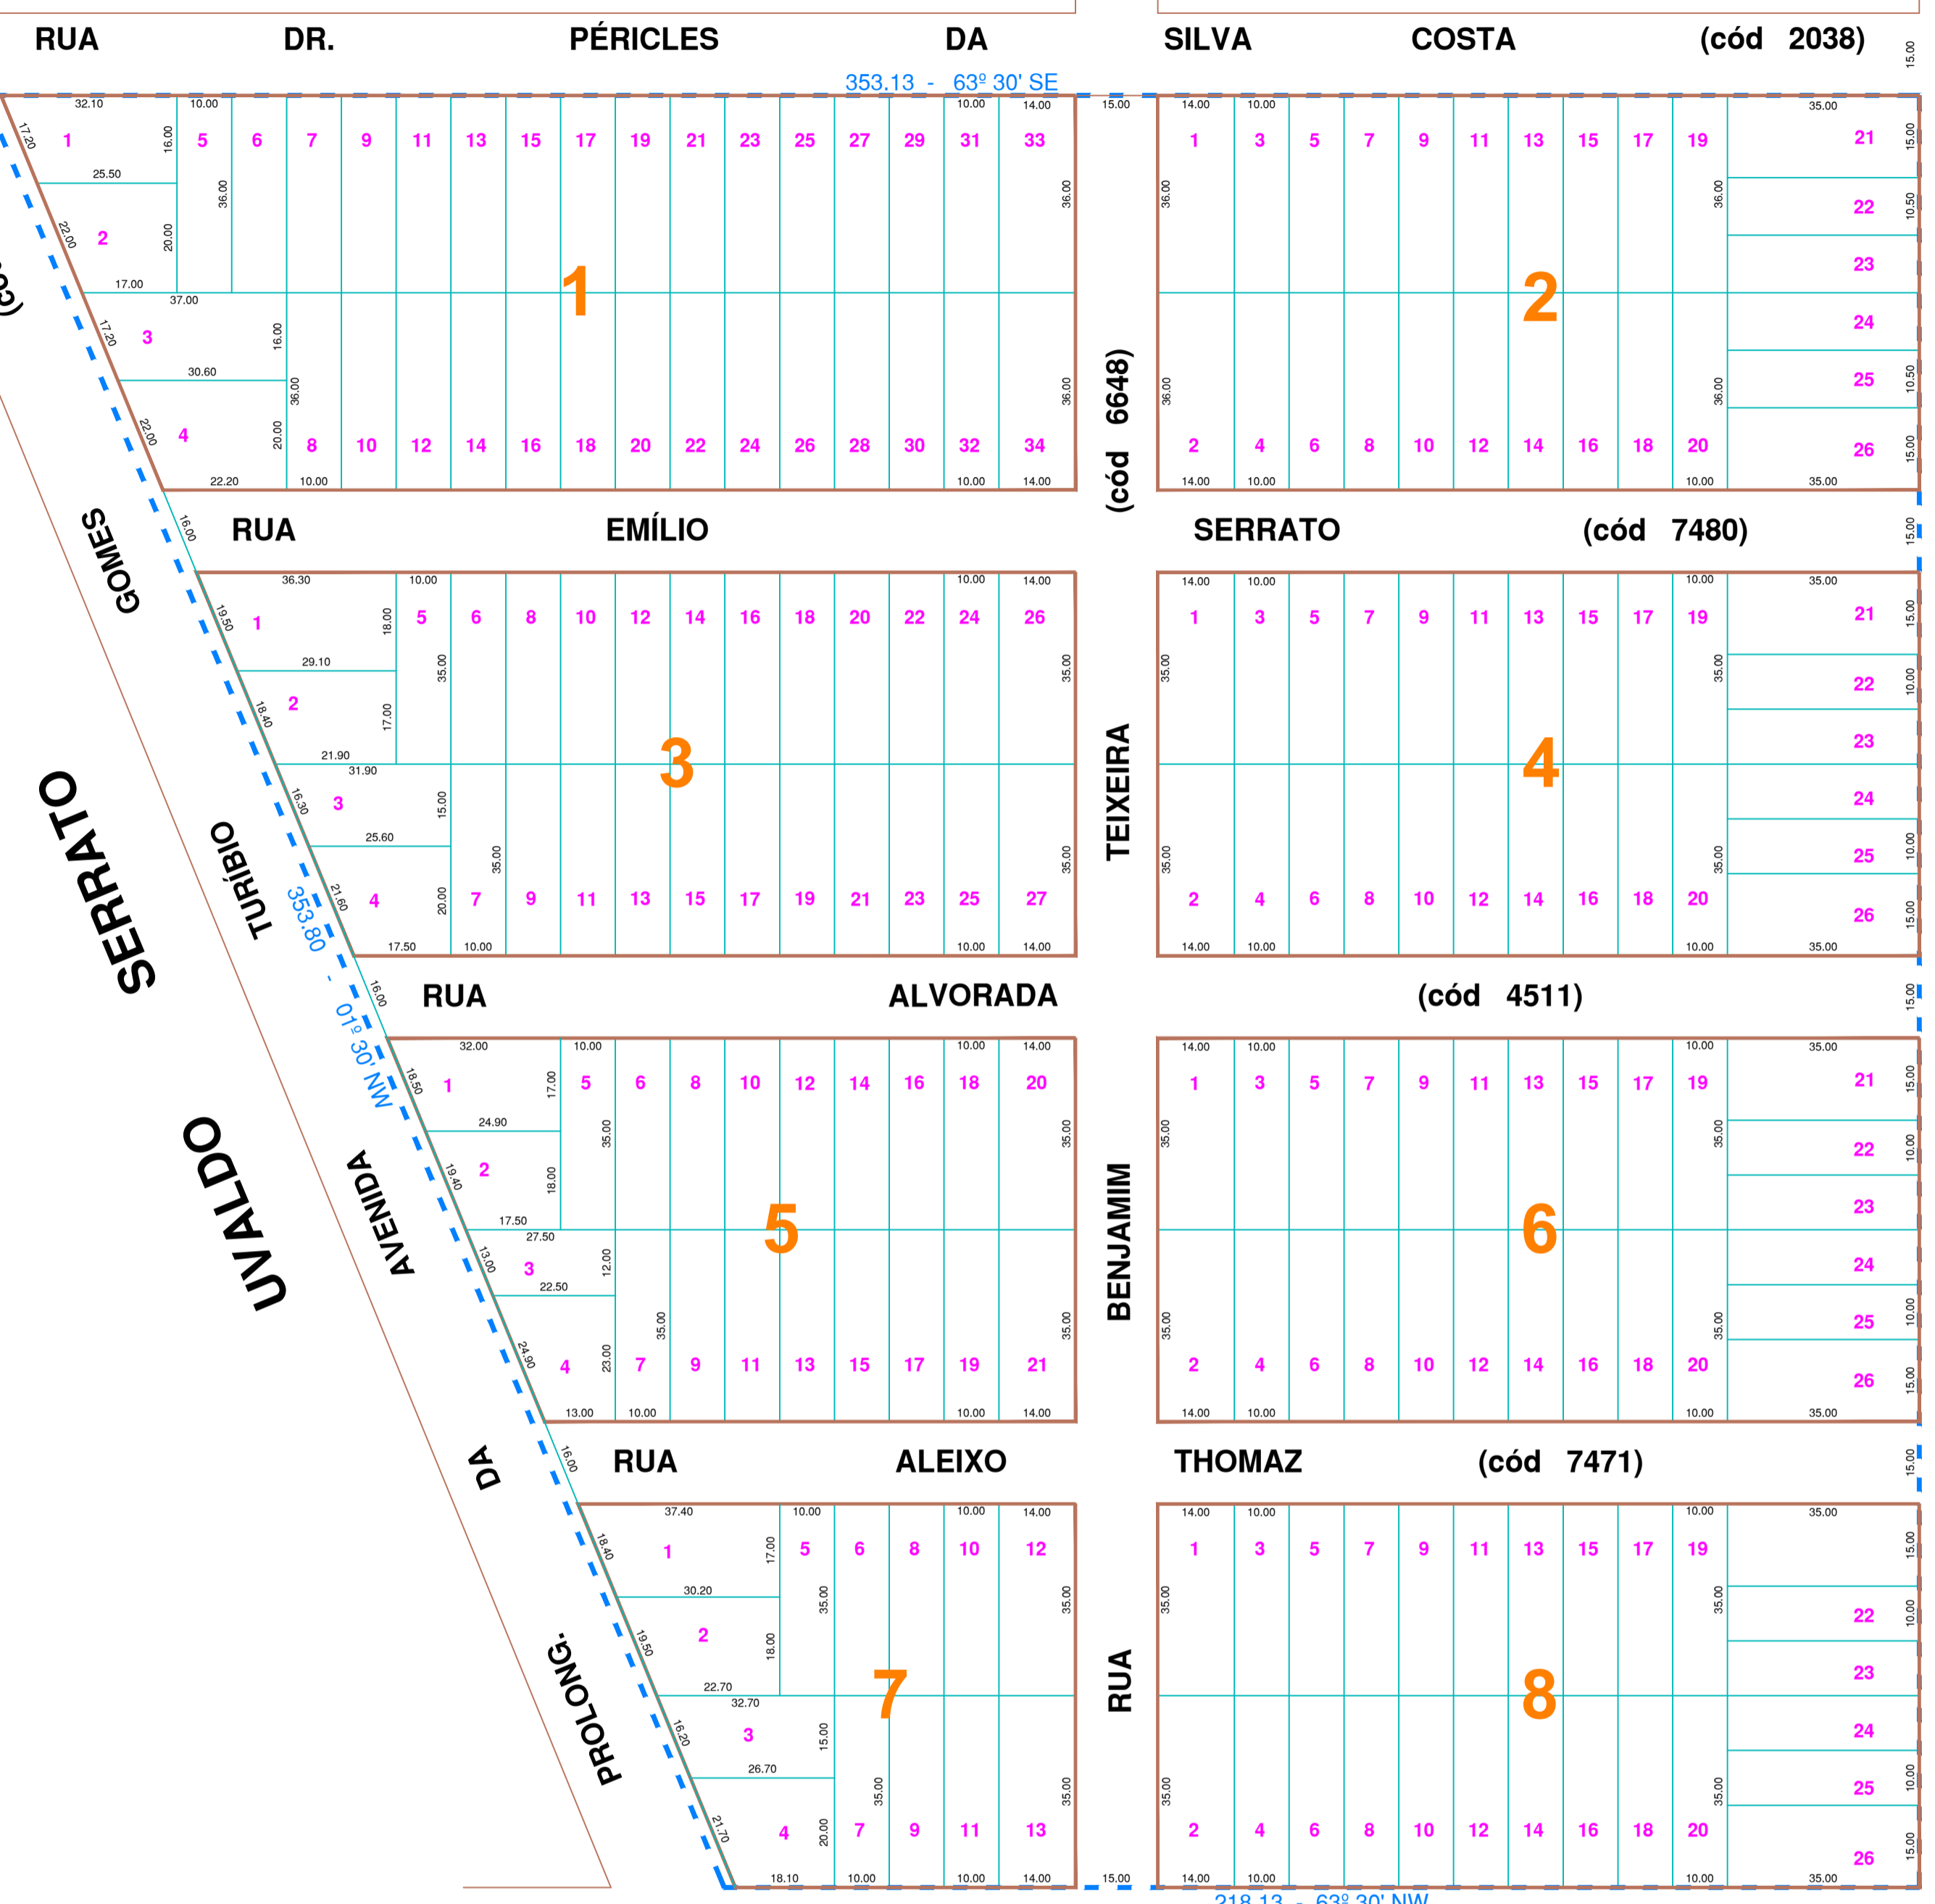

LUIZ ARNALDO CÚNICO

RUA BORGES DE MEDEIROS (cód 248)

VILA PLANALTO

 SECRETARIA DE HABITAÇÃO E URBANISMO DEPARTAMENTO DE TERRAS E CARTOGRAFIA			
Município:	Loteamento:	Escala:	
GUARAPUAVA	JARDIM VENEZA	1:1000	
Distrito:	Proprietário:	Data: 13/10/1981	
SEDE	UVALDO SERRATO	10/03/1991	
Bairro:	Responsável Técnico:	Desenho:	
VILA BELA	Márcio	Topografia:	
Área Total(m2):	Desenho(dwg):	Data:	Atual. Desenho: Data:
93.400,00	GilbertoLopes	11/08/2017	